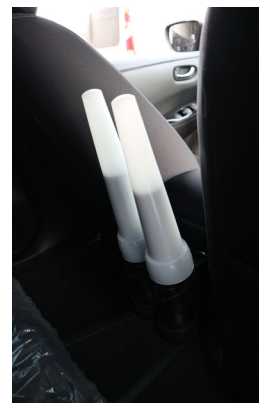

El pasado 20 de diciembre se hizo la entrega de cuatro nuevos vehículos eléctricos para la Policía Local de Sant Cugat del Vallès transformados en nuestras instalaciones. Los vehículos son del modelo NISSAN Leaf, los vehículos van equipados con un puente de luces LED de perfil bajo.

Puente de luces LEGEND

Imagen corporativa

Cuadro de mandos y detalle del mando del puente

Luces puerta posterior

Presentación oficial

Linternas posteriores