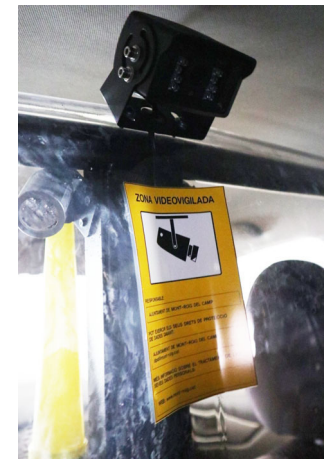

El pasado 17 de julio se hizo la entrega de un nuevo vehículo para la Policía Local de Mont-roig del Camp transformado en nuestras instalaciones. El vehículo es del modelo NISSAN Qashqai y va equipado con kit para el traslado de detenidos (donde incorpora una cámara en la parte posterior) y un puente de luces LED de perfil bajo.

Puente de luces VALOR

Imagen corporativa

Cuadro de mandos y detalle del mando del puente

Luces puerta posterior

Armario posterior

Kit de detenidos

Linternas Kit detenidos

Cámara KIT detenidos