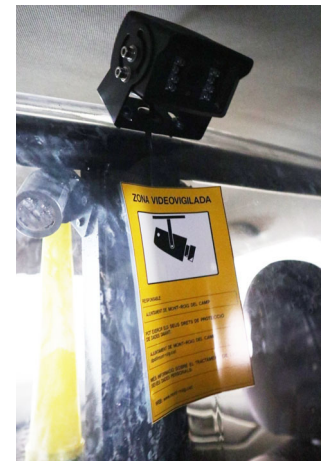

El passat 27 de maig es va fer el lliurament d'un nou vehicle per a la Policia Local de Mont-roig del Camp transformat a les nostres instal·lacions. El vehicle és del model NISSAN Qashqai i va equipat amb kit pel trasllat de la detinguts (on incorpora una càmera a la part posterior) i un pont de llums LED de perfil baix.

Pont de llums VALOR

Imatge corporativa

Quadre de comandaments i detall del comandament del pont

Llums porta posterior

Kit de detinguts

Llanternes Kit detinguts

Càmera Kit detinguts