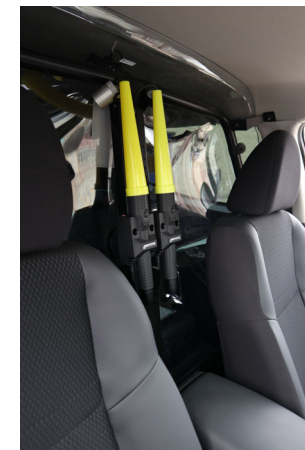

El passat 27 de maig es va fer el lliurament d'un nou vehicle per a la Policia Local de Mont-roig del Camp transformat a les nostres instal·lacions. El vehicle és del model NISSAN Qashqai i va equipat amb kit pel trasllat de la detinguts (on incorpora una càmera a la part posterior) i un pont de llums LED de perfil baix.

Pont de llums VALOR

Imatge corporativa

Quadre de comandaments i detall del comandament del pont

Llums porta posterior

Kit de detinguts

Llanternes Kit detinguts

Càmera Kit detinguts